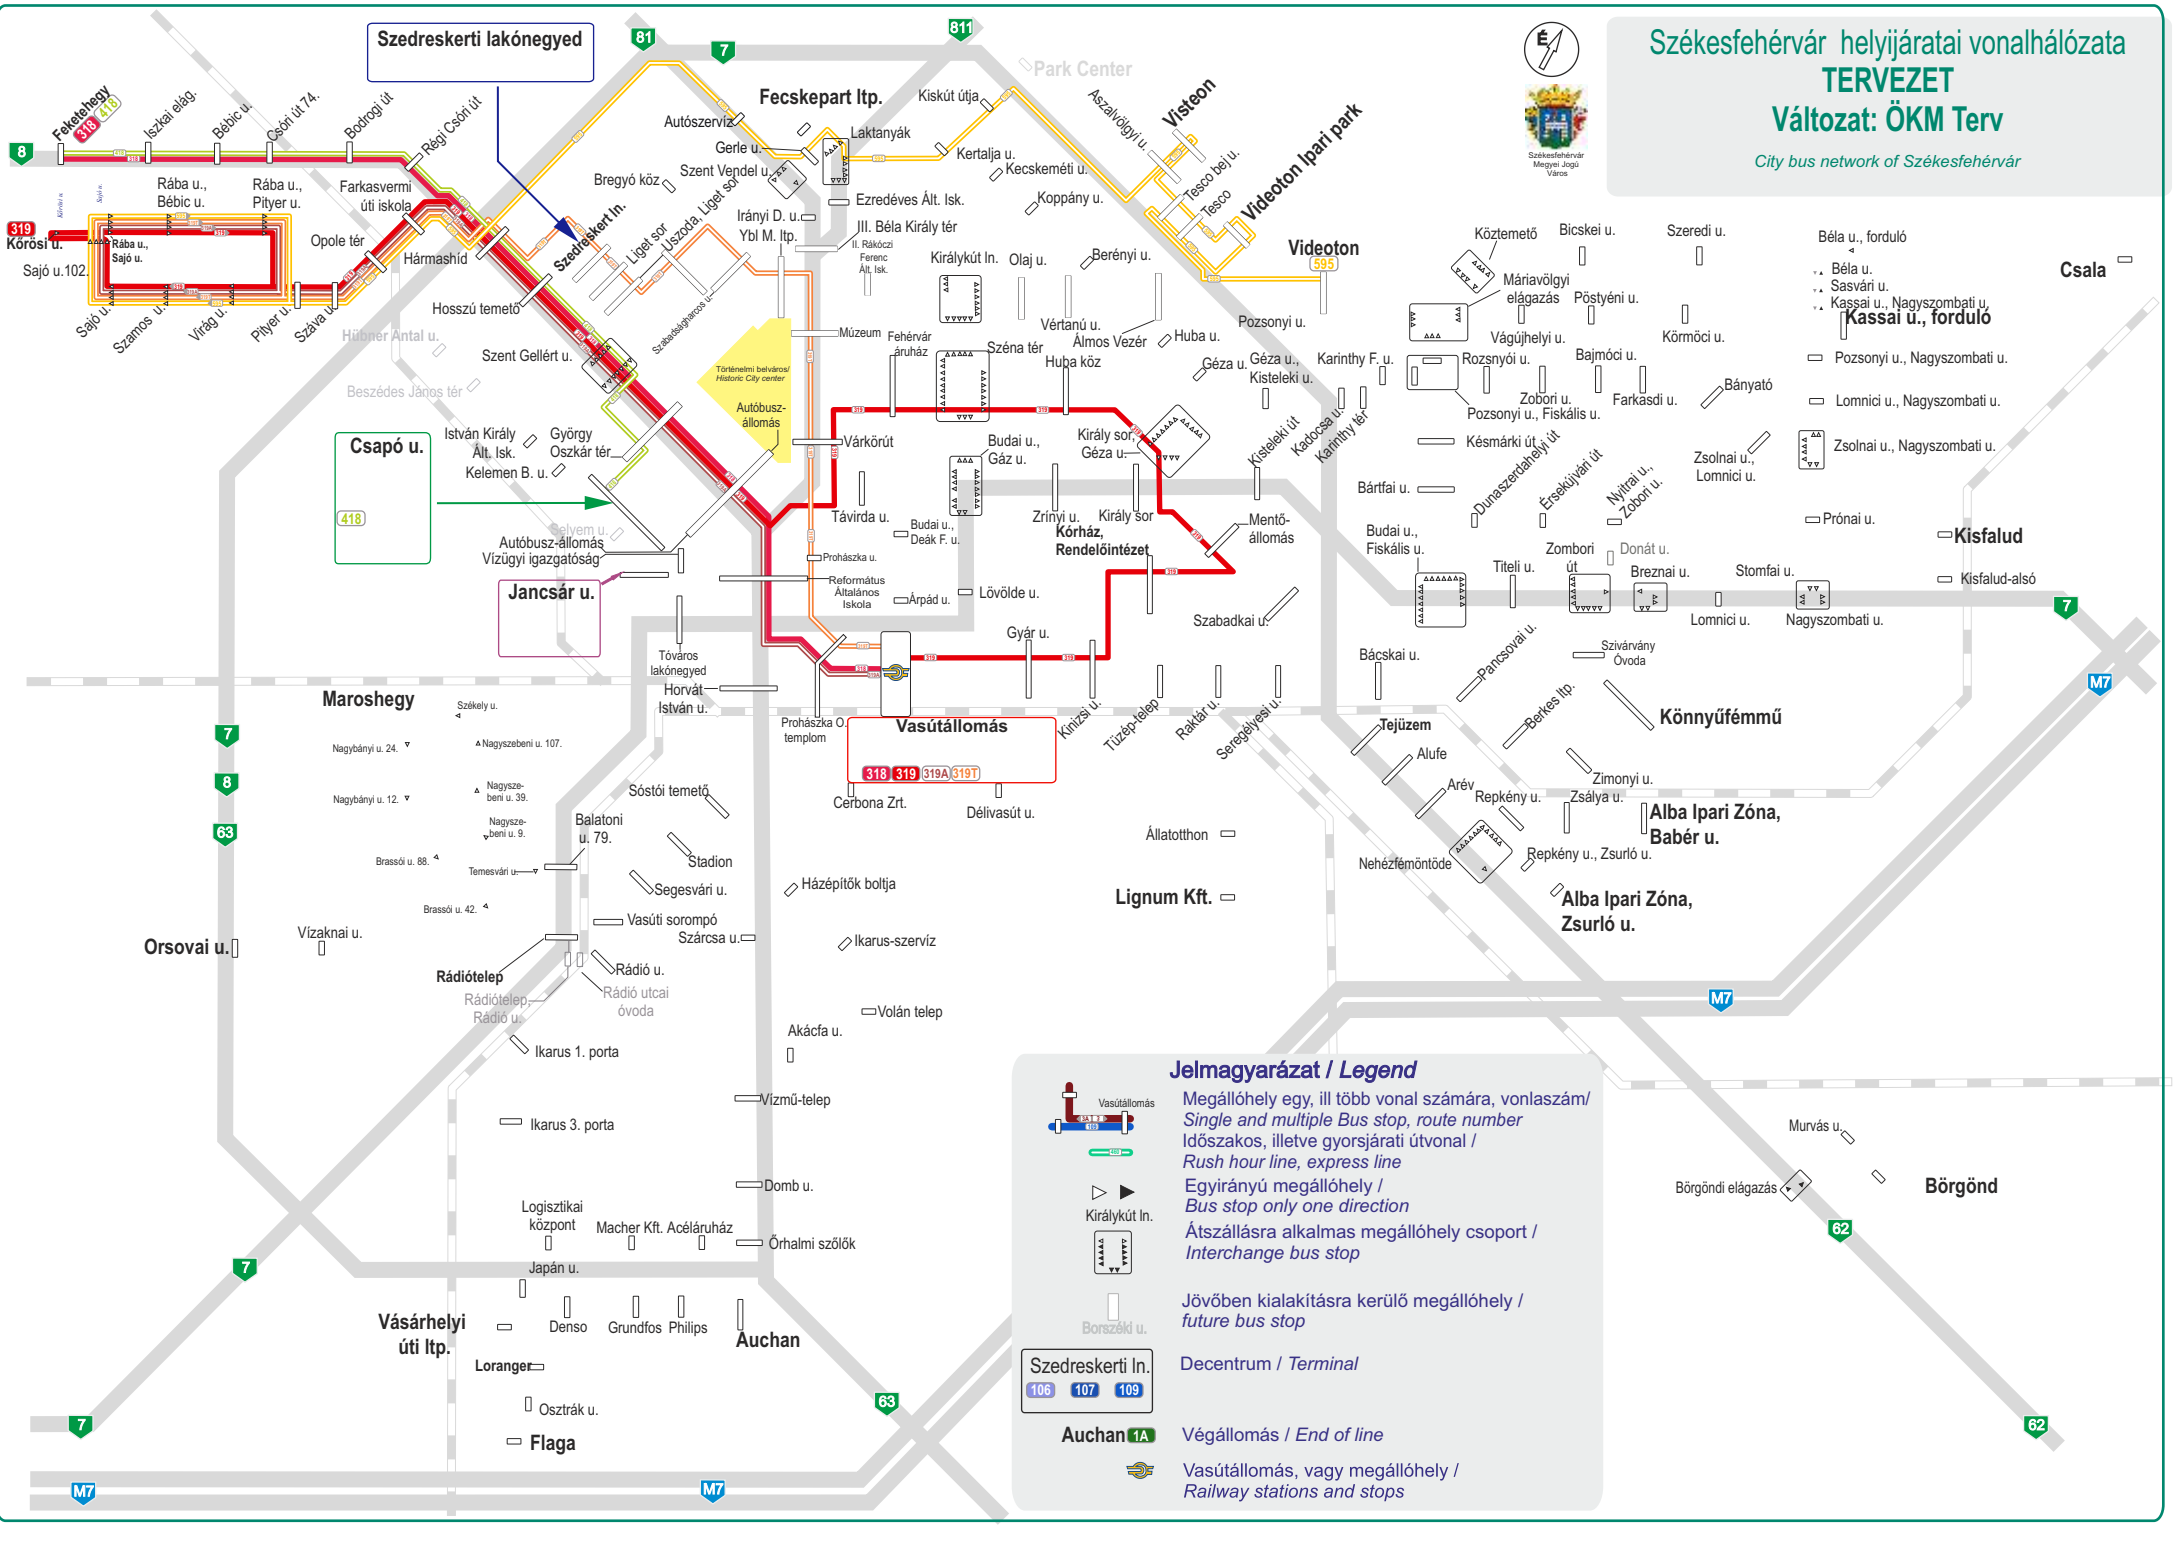

Székesfehérvár helyjáratai vonalhálózata

Érvényes: 2015.09.01.

City bus network of Székesfehérvár

Jelmagyarázat / Legend

- Megállóhely egy, ill több vonal számára, vonalszám/ Single and multiple Bus stop, route number
- Időszakos, illetve gyorsjáratú útvonál / Rush hour line, express line
- Egyirányú megállóhely / Bus stop only one direction
- Átszállásra alkalmas megállóhely csoport / Interchange bus stop
- Jövőben kialakításra kerülő megállóhely / future bus stop
- Decentrum / Terminal
- Végállomás / End of line
- Vasútállomás, vagy megállóhely / Railway stations and stops

Székesfehérvár helyijáratai vonalhálózata TERVEZET

Változat: ÖKM Terv

City bus network of Székesfehérvár

Jelmagyarázat / Legend

-  Megállóhely egy, ill több vonal számára, vonalszám/
Single and multiple Bus stop, route number
-  Időszakos, illetve gyorsjáratú útvonál /
Rush hour line, express line
-  Egyirányú megállóhely /
Bus stop only one direction
-  Átszállásra alkalmas megállóhely csoport /
Interchange bus stop
-  Jövőben kialakításra kerülő megállóhely /
future bus stop
-  Decentrum / *Terminal*
-  Végállomás / *End of line*
-  Vasútállomás, vagy megállóhely /
Railway stations and stops