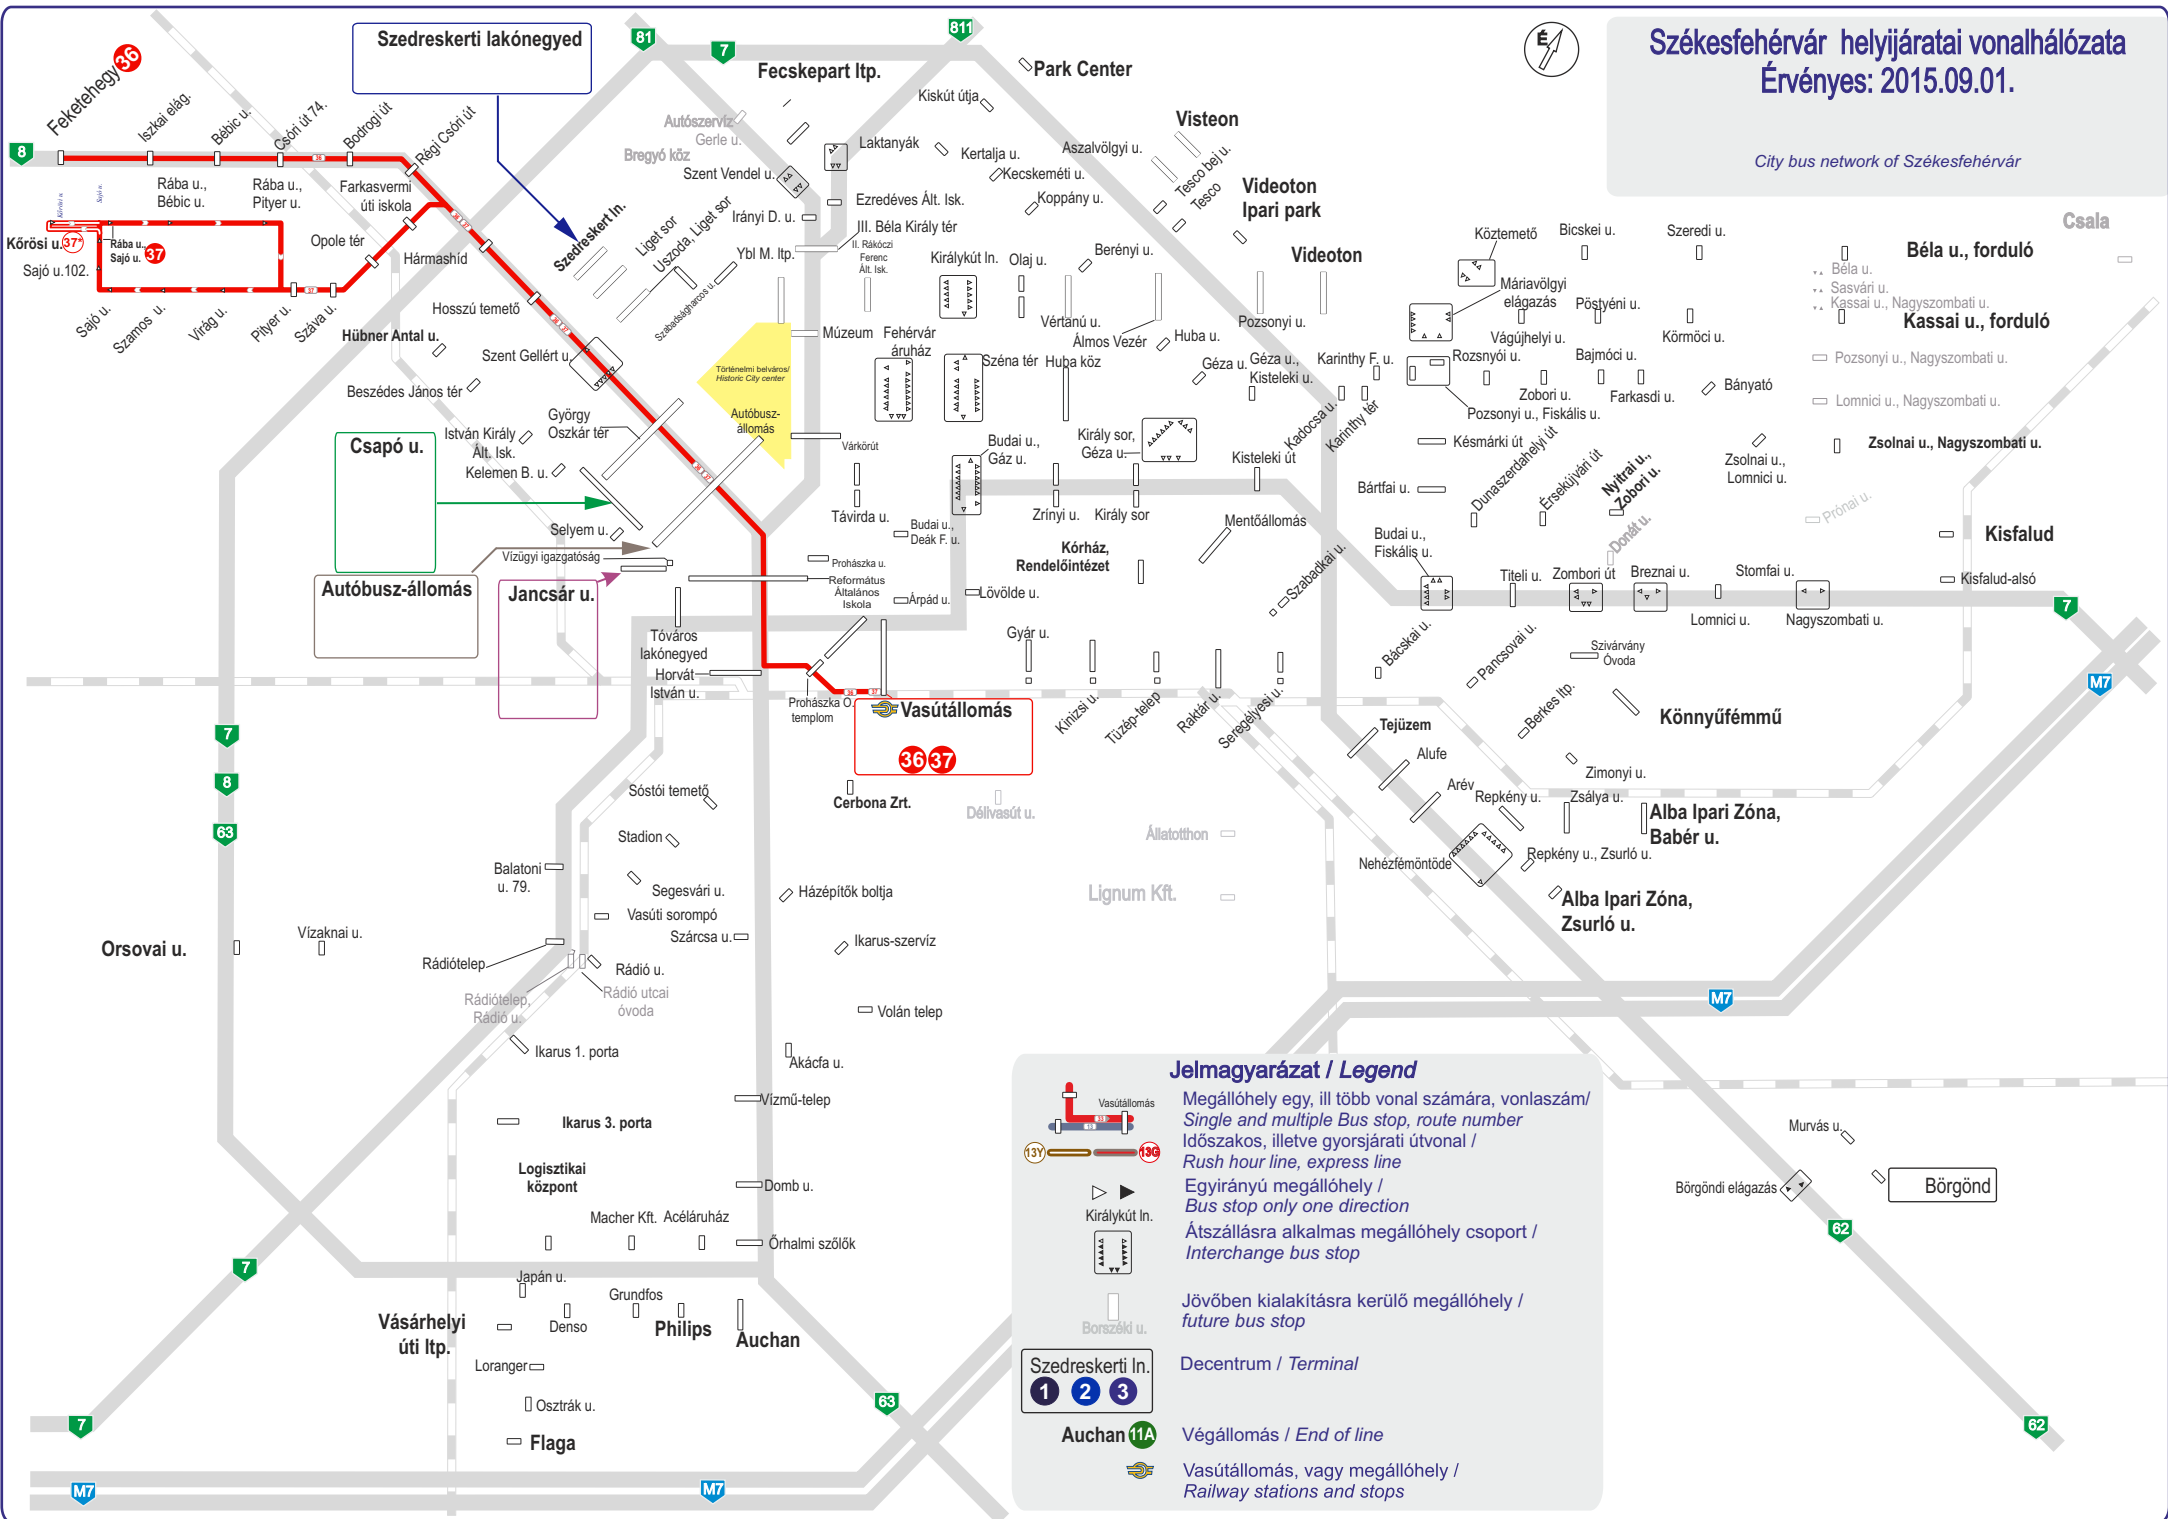

Székesfehérvár helyjáratai vonalhálózata

Érvényes: 2015.09.01.

City bus network of Székesfehérvár

Jelmagyarázat / Legend

- Megállóhely egy, ill több vonal számára, vonalszám/ Single and multiple Bus stop, route number
- Időszakos, illetve gyorsjáratú útvonál / Rush hour line, express line
- Egyirányú megállóhely / Bus stop only one direction
- Átszállásra alkalmas megállóhely csoport / Interchange bus stop
- Jövőben kialakításra kerülő megállóhely / future bus stop
- Decentrum / Terminal
- Végállomás / End of line
- Vasútállomás, vagy megállóhely / Railway stations and stops

Székesfehérvár helyijáratai vonalhálózata TERVEZET

Változat: ÖKM Terv

City bus network of Székesfehérvár

Jelmagyarázat / Legend

-  Megállóhely egy, ill több vonal számára, vonalszám/
Single and multiple Bus stop, route number
-  Időszakos, illetve gyorsjáratú útvonál /
Rush hour line, express line
-  Egyirányú megállóhely /
Bus stop only one direction
-  Átszállásra alkalmas megállóhely csoport /
Interchange bus stop
-  Jövőben kialakításra kerülő megállóhely /
future bus stop
-  Decentrum / *Terminal*
-  Végállomás / *End of line*
-  Vasútállomás, vagy megállóhely /
Railway stations and stops